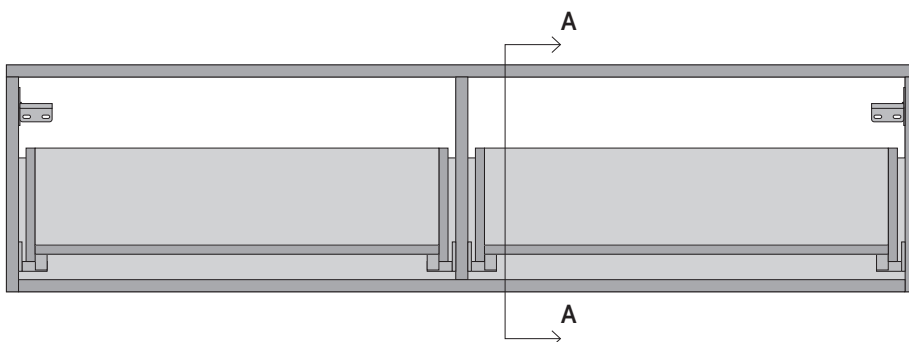

GAIN

ТУМБА 120 BLACK

1. ИНФОРМАЦИЯ О ПРОДУКТЕ

Подвесная тумба, которая гармонично сочетается с раковинами из линейки Fly. Размеры 120x50xh30 см.

Дверцы с амортизацией, внешняя поверхность тумбы - окрас в цвет Ral 7021, внутренняя - ламинированная поверхность с эффектом ткани серого цвета.

2. МОНТАЖ

A-A

ВНИМАНИЕ : для безопасной и соответствующей установки необходимо обратиться к профессионалу.