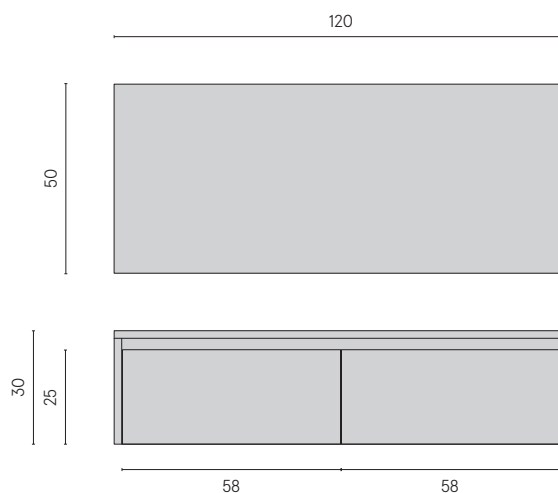

GAIN

ТУМБА 120 BLACK

1. ИНФОРМАЦИЯ О ПРОДУКТЕ

Подвесная тумба, которая гармонично сочетается с раковинами из линейки Fly. Размеры 120x50x30 см.

Дверцы с амортизацией, внешняя поверхность тумбы - окрас в цвет Ral 7021, внутренняя - ламинированная поверхность с эффектом ткани серого цвета.

2. МОНТАЖ

ЦВЕТ ТУМБЫ

ВНЕШНЯЯ ПОВЕРХНОСТЬ
Окрас в цвет Ral 7021

ВНУТРЕННЯЯ ПОВЕРХНОСТЬ
Ламинированная поверхность с эффектом ткани серого цвета

ВНИМАНИЕ : для безопасной и соответствующей установки необходимо обратиться к профессионалу.

GAIN

ТУМБА 120 BLACK

1. ИНФОРМАЦИЯ О ПРОДУКТЕ

Подвесная тумба, которая гармонично сочетается с раковинами из линейки Fly. Размеры 120x50xh30 см.

Дверцы с амортизацией, внешняя поверхность тумбы - окрас в цвет Ral 7021, внутренняя - ламинированная поверхность с эффектом ткани серого цвета.